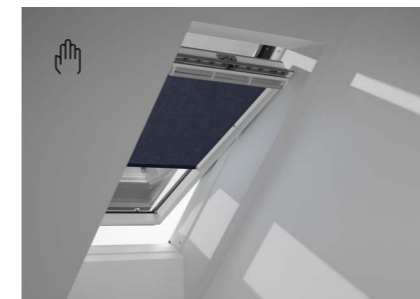

Ietaupi
10%

Iegādājies
vairākus
produktus un
ietaupi naudu

VELUX piedāvājums sastāv no diviem lieliskiem produktiem – iekšējās žalūzijas gaismas kontrolei apvienojumā ar ārējo tīklveida saulesargu, kas aizsargās tavu istabu no pārkaršanas. Kombinētais piedāvājums ļaus tev ietaupīt 10% no produktu kopējās cenas.

Aizsardzība pret karstumu + daļēja aptumšošana (ROP)

Gaismu caurlaidīgās žalūzijas ar āķiem RHL + Saulesargs MHL

Krāsu paraugi

Aizsardzība pret karstumu un gaismas kontrole (ROF)

Gaismu izkliedējošās žalūzijas RFL + Saulesargs MHL

Krāsu paraugi

Aizsardzība pret karstumu + pilnīga aptumšošana (DOP)

Gaismu necaurlaidīgas žalūzijas DKL + Saulesargs MHL

Krāsu paraugi

Aizsardzība pret karstumu + pilnīga aptumšošana un siltumizolācija (FOP)

Energoefektīvās gaismu necaurlaidīgas, plīstētās žalūzijas FHC + Saulesargs MHL

Krāsu paraugi