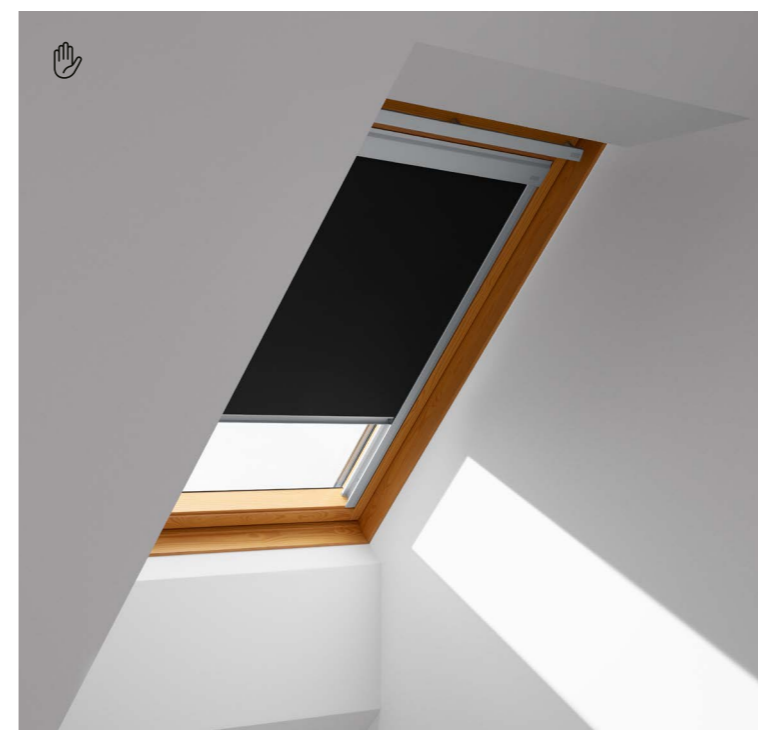

Krāsas

Standarta krāsas

Lūdzam ņemt vērā, ka īstie krāsu toni var atšķirties no drukātajiem paraugiem.

Ātra un vienkārša uzstādīšana uz iepriekš uzstādītiem kronšteinim.

Gaismu necaurlaidīgās žalūzijas vecākas paaudzes logiem

Šīs VELUX žalūzijas ir lieliska opcija, kas paredzēta jumta logiem, kas ražoti pirms 2014. gada. Piemērotas, ja vēlies vecās žalūzijas nomainīt pret jaunām par draudzīgu cenu.

- Pilnīgs aptumšojums
- Integrētās sānu sliedes vienmērīgai darbībai
- Paredzētas VELUX jumta logiem, kas ražoti pirms 2014. gada
- Pieejamas 4 krāsās

		Jumta loga izmēra kods													
		Veids	C02	C04	F04	F06	F08	M04	M06	M08	M10	P06	P08	S06	S08
Rokas vadība	DBL	62	67	72	78	-	76	81	87	97	89	97	102	106	

Visas cenas norādītas €, iekļaujot 21% PVN.

Iegādājies tiešsaistē!
www.veluxshop.lv