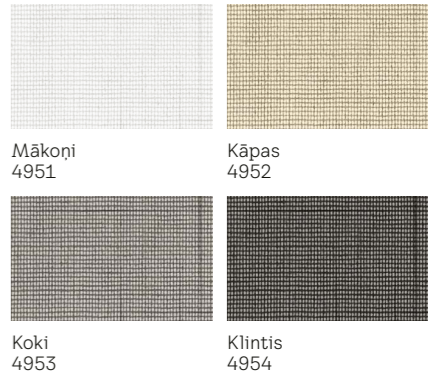

Caurspīdīgas ruļļveida žalūzijas RFY

⚠ Lūdzam ņemt vērā, ka īstie krāsu toni var atšķirties no drukātajiem paraugiem.

🕒 Ātra un vienkārša uzstādīšana uz iepriekš uzstādītiem kronšteiniem.

📄 **Sertifikāti**
• Standard 100 by OEKO-TEX (2276-378) – nesatur kaitīgas vielas
• STeP by OEKO-TEX (22002567) – ilgtspējīga tekstila ražošana
• Mūsu produktiem ir piešķirti EPD sertifikāti, kas atbilst Eiropas standartam EN 15804+A2

Sānu sliedes

😊 Bērniem drošs dizains, nav redzamu auklu.

Dabas kolekcija

Mūsu Dabas kolekcijas žalūzijas ir pieejamas dažādās krāsās, kas tavās mājās ienesīs harmoniju un dabas sajūtu. Tās būs lieliski piemērotas lietotājiem, kam rūp vide. Žalūzijas ir galvenokārt izgatavotas no pārstrādātiem materiāliem, kas uz pusi samazina to oglekļa pēdas nospiedumu, salīdzinot ar citām kolekcijām.

Gaismu necaurļaidīgas žalūzijas DKY

- Pilnībā aptumšo telpu

Caurspīdīgas ruļļveida žalūzijas RFY

- Izklīdē ienākošo gaismu un nodrošina privātumu

Gaismu necaurļaidīgas žalūzijas DKY un caurspīdīgas ruļļveida žalūzijas RFY

- Pieejamas ar baltām vai matēta alumīnija sānu sliedēm
- Tikai rokas vadība

Logu izmēri

Veids	Logu izmēri													
	CK02 C02	CK04 C04	FK04 F04	FK06 F06	FK08 F08	MK04 M04	MK06 M06	MK08 M08	MK10 M10	PK06 P06	PK08 P08	SK06 S06	SK08 S08	
Rokas vadība RFY	101	109	119	128	133	124	133	143	160	147	160	167	173	
Rokas vadība DKY	101	109	119	128	133	124	133	143	160	147	160	167	173	

Par piegādes laikiem lūdzam jautāt mūsu izplatītājam vai VELUX klientu servisam.

Visas cenas norādītas €, iekļaujot 21% PVN.

🛒 Iegādājies tiešsaistē! www.veluxshop.lv