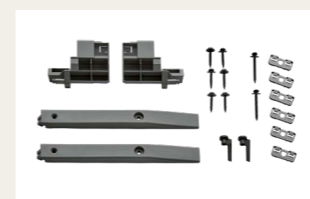

Uzstādīšanas komplekts

ZOZ 238 31 €

Tekstila slēģu un elektriski vadāmo saulesargu uzstādīšanai (SSS, MSL vai MML) uz VELUX logiem, kas ražoti pirms 1998. gada.