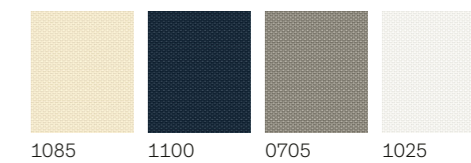

Standarta krāsas