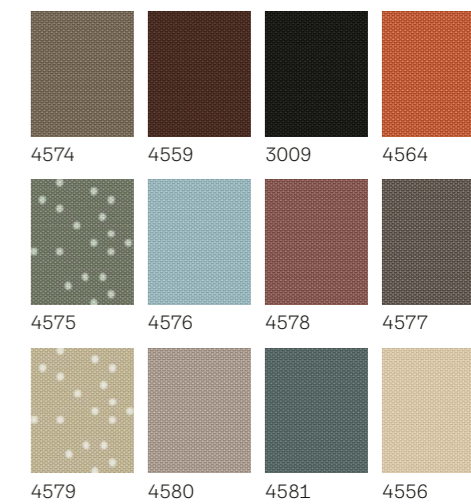

Visas cenas norādītas €, iekļaujot 21% PVN.

Iegādājies tiešsaistē!
www.veluxshop.lv

Iegādājies ruļļveida žalūzijas kopā ar saulesargu un ietaupi 10%.
Uzzini vairāk 21. lpp.

Standarta krāsas

Dizaina krāsas