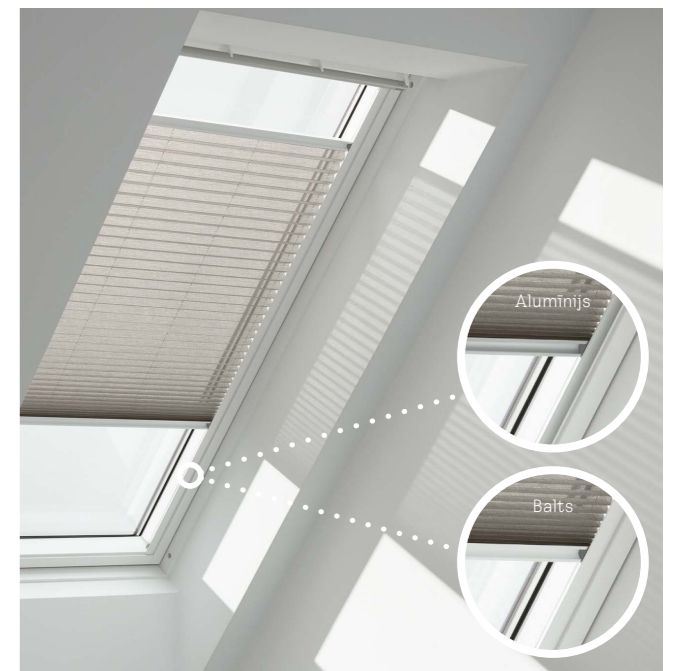

Alumīnija vai balta krāsa – tā ir tava izvēle

VELUX žalūzijas ir pieejamas ar augstas kvalitātes sānu līstēm no matēta vai balta krāsas alumīnija.

Matēta alumīnija līstes lieliski piestāv mūsu lakotajiem koka logiem, un baltās līstes uz baltajiem VELUX logiem kļūst gandrīz neredzamas.

Turklāt, pateicoties UV aizsardzībai, saules gaisma neietekmēs balto krāsu un tā neizbalēs.

Sānu slīdes ir viegli piestiprināmas un izstrādātas tā, lai ideāli papildinātu tavus VELUX jumta logus.