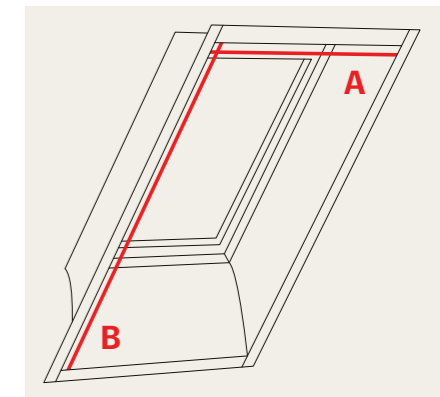

Nosaki pareizo izmēru

- Izmēri iekšējās sienas platumu (A) un augstumu (B) lai uzzinātu insektu tīkla izmēra kodu un cenu zemāk dotajā tabulā.
- Ja tev ir divi dažādi augstumi (B) vai augstums virs 2400 mm, tev nepieciešami divi insektu tīkli un viens savienojumu komplekts ZOZ 157 SWL. Jautā cenu mūsu klientu servisam.

Noskaties video www.velux.lv/ZIL, lai uzzinātu, kā veikt mērījumus un noteikt pareizo izmēru.

SVARĪGI!

Insektu tīkla izmēru kodi var atšķirties no logu izmēru kodiem, tāpēc izmēri (A) un (B) un tabulā atrodī pareizo izmēra kodu zemāk pirms pasūtīšanas.

	A						
	0-438 mm	439-530 mm	531-640 mm	641-760 mm	761-922 mm	923-1120 mm	1121-1285 mm
0-1600 mm	ZIL BK04	ZIL CK02	ZIL FK08	ZIL MK06	ZIL PK25	ZIL SK06	ZIL UK04
	133	123	162	162	167	203	208
1601-2000 mm	Tikai pēc pasūtījuma	ZIL CK06	ZIL FK08	ZIL MK06	ZIL PK06	ZIL SK06	ZIL UK10
		146	162	162	179	203	250
2001-2400 mm	Tikai pēc pasūtījuma	Tikai pēc pasūtījuma	ZIL FK08	ZIL MK10	ZIL PK10	ZIL SK10	ZIL UK10
			162	195	206	235	250

Visas cenas norādītas €, iekļaujot 21% PVN.

Iegādājies tiešsaistē!
www.veluxshop.lv