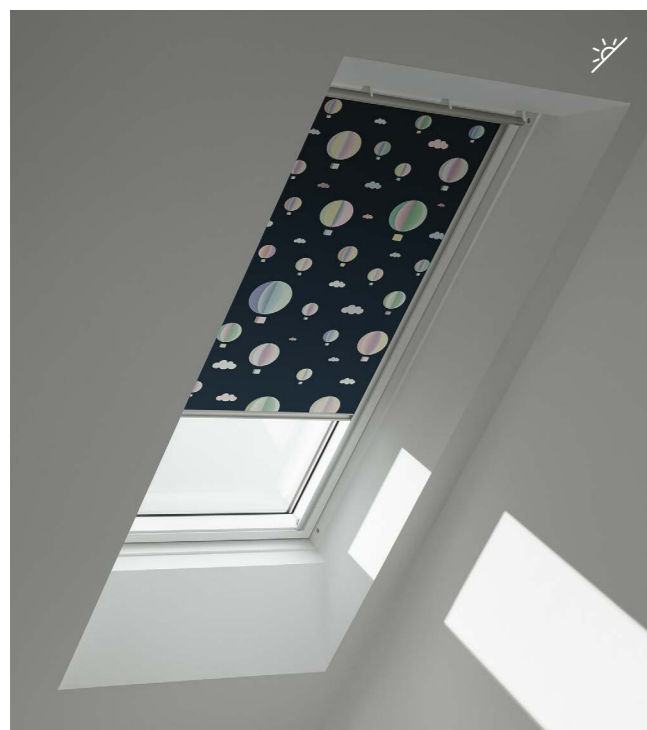

Kolekcija bērniem

Skaistākie piedzīvojumi sākas ar labu nakts miegu. Gaismu necaurļaidīgās žalūzijas un DUO gaismu necaurļaidīgās žalūzijas ir pieejamas iedvesmojošos un aizraujošos dizainos, kas radīti īpaši bērniem.

Kombinē kopā ar insektu tīklu, lai kukaiņi netraucētu tavu miegu. Uzzini vairāk 49. lpp.

Sānu slīdes

Alumīnija

Baltas

Gaismu necaurļaidīgās žalūzijas

- Pilnībā aptumšo telpu
- Pieejamas ar baltām vai matēta alumīnija sānu slīdēm

DUO gaismu necaurļaidīgās žalūzijas

- Divi gaismas kontroles veidi vienā risinājumā – pilnībā aptumšo telpu vai izklīdē ienākošo gaismu
- Pieejamas ar baltām vai matēta alumīnija sānu slīdēm
- Kolekcija bērniem pieejama jebkurā gaismu necaurļaidīgās žalūzijas krāsā apvienojumā ar balto plīseto žalūziju (1016)

- Ātra un vienkārša uzstādīšana uz VELUX jumta logiem.
- OEKO-TEX® Standarta sertifikāts – nesatur kaitīgas vielas.
- Dizains izstrādāts bez redzamām auklām, lai produkts būt drošs bērniem.

Logu izmēri

Veids	CK02	CK04	FK04	FK06	FK08	MK04	MK06	MK08	MK10	PK06	PK08	SK06	SK08
	C02	C04	F04	F06	F08	M04	M06	M08	M10	P06	P08	S06	S08
Gaismu necaurļaidīgās, DKL	101	109	119	128	133	124	133	143	160	147	160	167	173
DUO gaismu necaurļaidīgās, DFD	132	142	154	166	173	161	173	186	208	191	208	217	225

Rokas vadība

Visas cenas norādītas €, iekļaujot 21% PVN.

Iegādājies tiešsaistē! www.veluxshop.lv