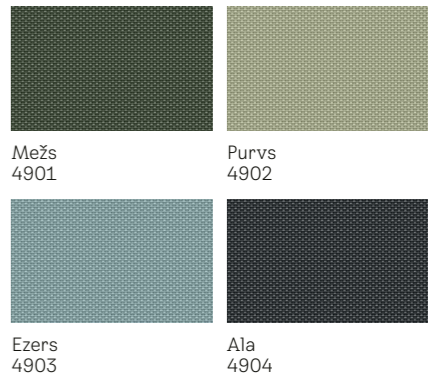

Apvieno ar ārējiem slēgiem vai saulesargu efektīvai aizsardzībai pret ienākošo karstumu. Vairāk lasi 22. lpp.

Krāsu izvēle

Gaismu necaurļaidīgas žalūzijas DKY

Caurspīdīgas ruļļveida žalūzijas RFY

⚠ Lūdzam ņemt vērā, ka īstie krāsu toni var atšķirties no drukātajiem paraugiem.