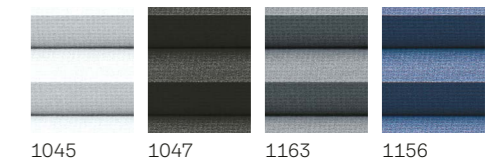

Standarta krāsas

Dizaina krāsas

Lūdzam ņemt vērā, ka īstie krāsu toni var atšķirties no drukātajiem paraugiem.

Sānu sliedes

Alumīnija

Baltas

Energoefektīvās gaismu necaurlaidīgās žalūzijas

Dekoratīvs risinājums telpas aptumšojumam un siltumizolācijai. Ideāli piemērotas guļamistabām.