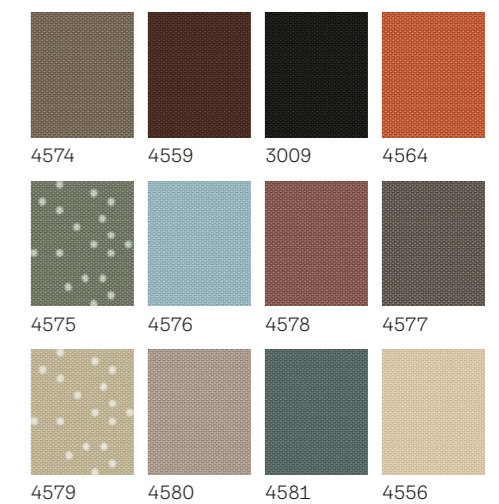

Standarta krāsas

Dizaina krāsas