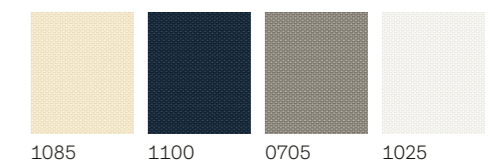

Standarta krāsas