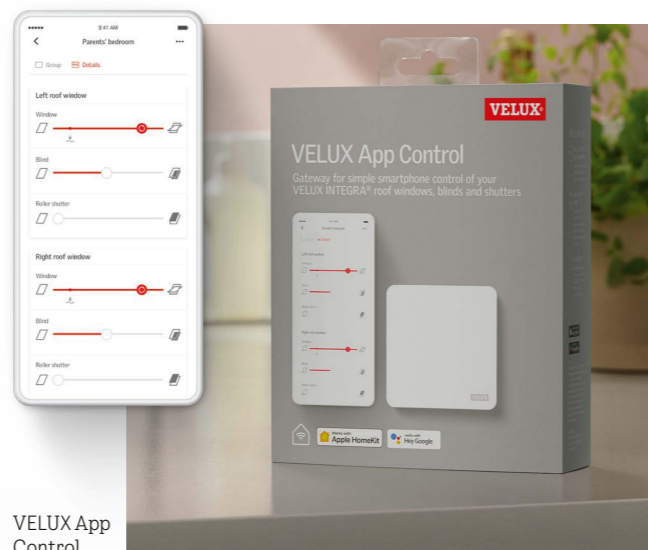

Uzlabo vidi savās mājās katru dienu ar viedo mājas kontroles sistēmu

Atklāj priekšrocības, ko sniedz VELUX tālvadības žalūziju un slēgi, apvienojumā ar viedās mājas kontroles sistēmu. Tas ir viedās kontroles risinājumu klāsts, kas ļauj viegli kontrolēt iekštelpu klimatu, vienlaikus pilnībā izbaudot dienasgaismu un svaigu gaisu.

Uzzini vairāk: www.velux.lv/produkti/vieda-maja

VELUX App Control

Kontrolē iekštelpu klimatu no jebkuras vietas

VELUX App Control ļauj tev atvērt un aizvērt jūmta logus, žalūzijas, saulesargus un slēgus ar vienu pieskārienu viedtālrunim. Tāpat tu vari sagrupēt vairākus VELUX tālvadības produktus to vienotai kontrolei.

- Savietojama ar VELUX tālvadības jūmta logiem, žalūzijām, saulesargiem un slēgiem
- Iespēja iestatīt personalizētu režīmu
- Viegla produktu grupēšana
- Pilnīga kontrole, izmantojot aplikāciju viedtālrunī
- Viegla vadība ar balsis kontroli
- Iebūvēta datu drošība

KIG 128 €

VELUX App Control

VELUX ACTIVE ar NETATMO

Iekštelpu klimata uzlabošana katru dienu

VELUX ACTIVE ļauj viegli kontrolēt VELUX tālvadības produktus ar viedtālruni vai balsis palīdzību no jebkuras vietas, kur atrodaties. Vari ļaut sistēmai vadīties pēc iebūvētajiem klimata sensoriem un tiešsaistes laika prognozēm, un automātiski regulēt visus VELUX tālvadības produktus, nodrošinot labāku iekštelpu klimatu tev un taviem mājniekiem.