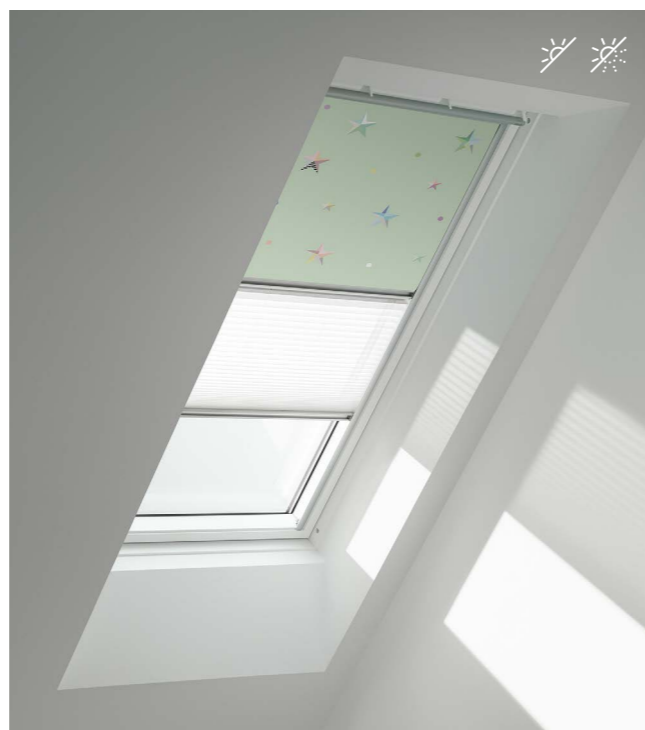

Kolekcija bērniem

Skaistākie piedzīvojumi sākas ar labu nakts miegu. Gaismu necaurļaidīgās žalūzijas un DUO gaismu necaurļaidīgās žalūzijas ir pieejamas iedvesmojošos un aizraujošos dizainos, kas radīti īpaši bērniem.

Kombinē kopā ar insektu tīklu, lai kukaiņi netraucētu tavu miegu. Uzzini vairāk 49. lpp.

Sānu slīdes

Alumīnija

Baltas

Gaismu necaurļaidīgās žalūzijas

- Pilnībā aptumšo telpu
- Pieejamas ar baltām vai matēta alumīnija sānu slīdēm

DUO gaismu necaurļaidīgās žalūzijas

- Divi gaismas kontroles veidi vienā risinājumā – pilnībā aptumšo telpu vai izklīdē ienākošo gaismu
- Pieejamas ar baltām vai matēta alumīnija sānu slīdēm
- Kolekcija bērniem pieejama jebkurā gaismu necaurļaidīgās žalūzijas krāsā apvienojumā ar balto plīseto žalūziju (1016)

- Ātra un vienkārša uzstādīšana uz VELUX jumta logiem.
- OEKO-TEX® Standarta sertifikāts – nesatur kaitīgas vielas.
- Dizains izstrādāts bez redzamām auklām, lai produkts būt drošs bērniem.

Logu izmēri

Veids	CK02	CK04	FK04	FK06	FK08	MK04	MK06	MK08	MK10	PK06	PK08	SK06	SK08
	C02	C04	F04	F06	F08	M04	M06	M08	M10	P06	P08	S06	S08
Gaismu necaurļaidīgās, DKL	101	109	119	128	133	124	133	143	160	147	160	167	173
DUO gaismu necaurļaidīgās, DFD	132	142	154	166	173	161	173	186	208	191	208	217	225

Rokas vadība

Visas cenas norādītas €, iekļaujot 21% PVN.

Iegādājies tiešsaistē! www.veluxshop.lv